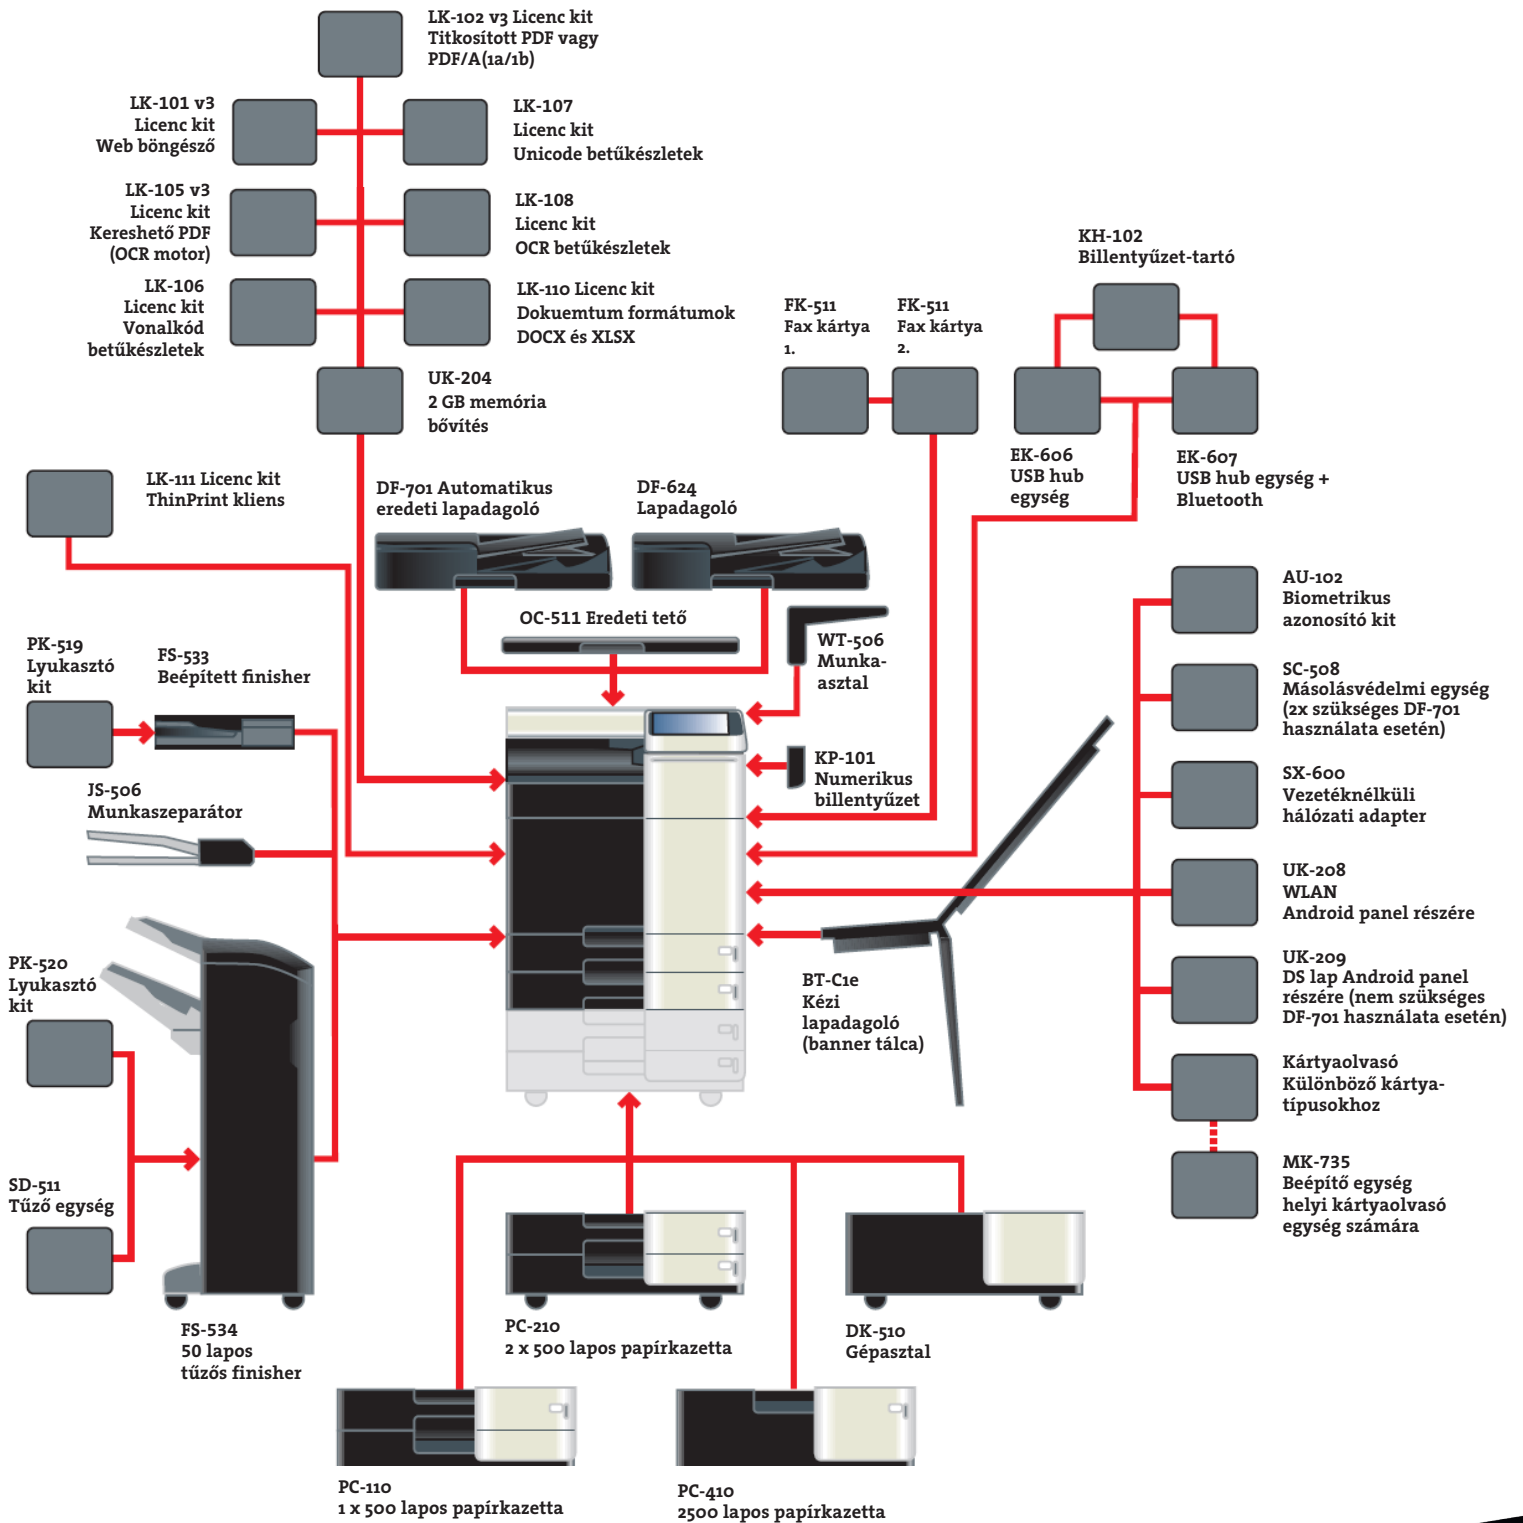

DEVELOP

Dynamic balance

www.develop.hu

ineo⁺ 224e

Fekete-fehér 22 lap/perc

Színes 22 lap/perc

ineo⁺ 224e

ineo⁺ 224e

Tömeg:
kb. 85 kg

Teljesítményigény:
220-240 V /50/60Hz

Nyomtatási tulajdonságok

Beépített nyomtatásvezérlő (SoC) 800 MHz

Memória:
2048 Mb

Merevlemez:
250 GB

Felbontás:
1 800 x 600 dpi (standard)
1 200 x 1 200 dpi (magas minőség)

Szkennelési tulajdonságok

Szkennelési módok:
Hálózati TWAIN szkennelés, e-mail címre
szkennelés - (Scan to Me), FTP szkennelés,
SMB szkennelés - (Scan to Home) Box-ba
szkennelés, WebDAV szkennelés, DPWS
szkennelés, USB szkennelés